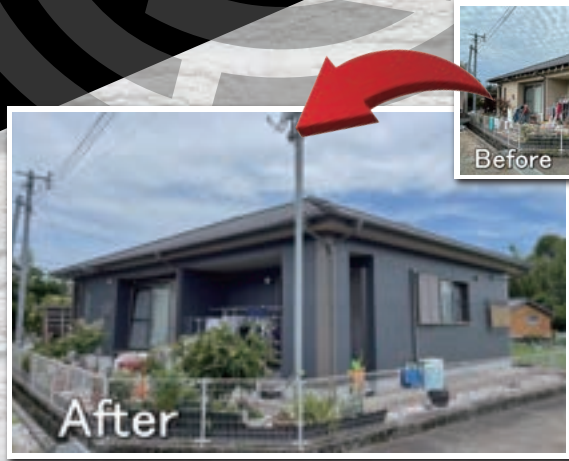

FAX 0996\*82\*4630

website

Instagram

youtube

**外壁塗装・防水工事**など  
 塗装の事なら「**宮田塗装店**」に  
**お任せください!**

見積り 点検 調査  
**無料**  
 お気軽にご相談下さい

**ROLLER STONE®**

ローラーストーン From Re Exterior Remake

こんなお悩みありませんか?

- 雨跡や、黒ずみ、タイヤ痕などで、汚れた駐車場をキレイにしたい。
- 今の外構デザインに飽きがきた。
- 外壁の塗り替えと同時に、駐車場もキレイにしたい。
- カッコいいガレージにしたい。
- 店舗にアクセントをいれたい

鹿児島県認定施工店

**是非、当社にご相談下さい!**  
 お客様のご要望に寄り添って解決致します!

**建築塗装工事・防水工事・コーキング工事・ドローン屋根外壁調査**